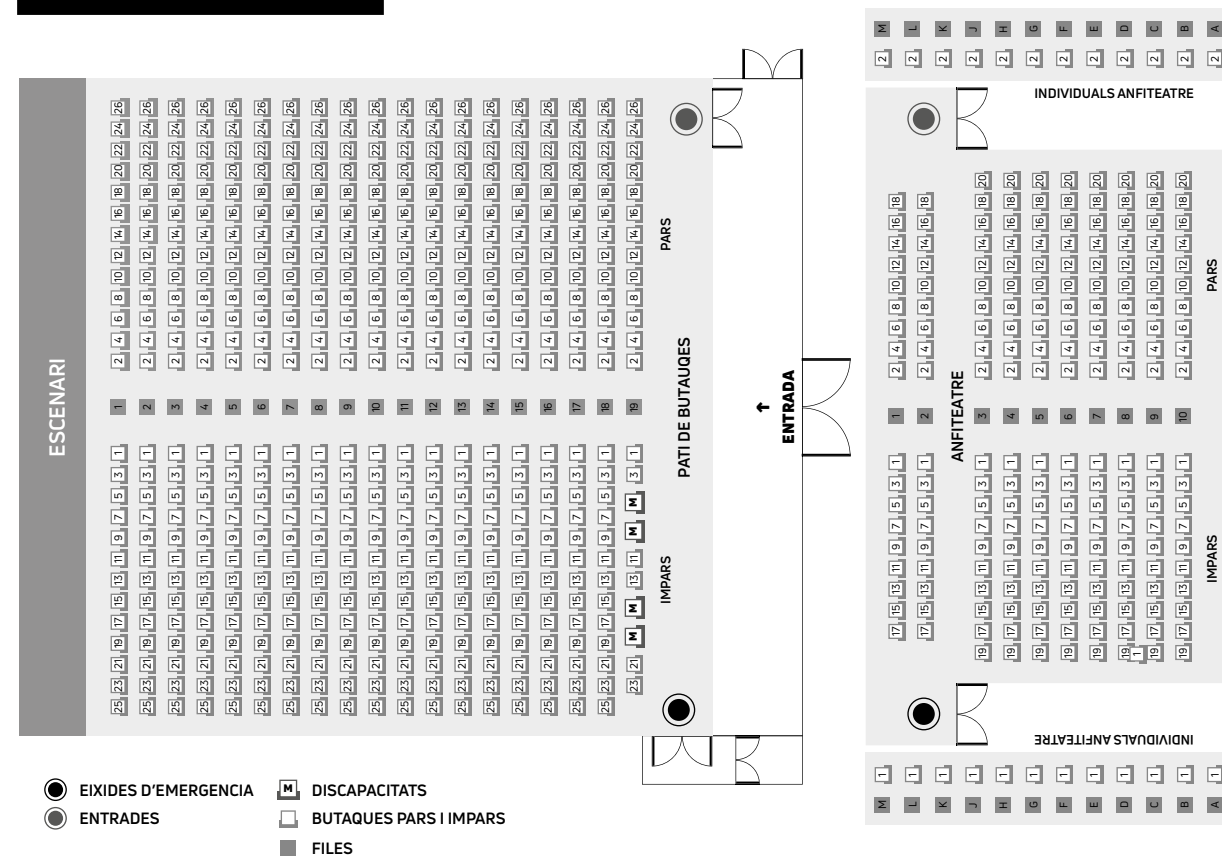

TEATRE AUDITORI MUNICIPAL D'ALDAIA

Teatre Auditori Municipal d'Aldaia
Avda. de la Música 11
46960 Aldaia (València)
T. 96.198.84.06
tama@ajuntamentaldiaia.org
www.aldiaia.es/tama

PRESENTACIÓ

Tens a les teues mans la programació escènica d'Aldaia. Després de complir 15 anys, el TAMA continua ple de vida.

La vida del TAMA, és fruit del savi equilibri entre la programació escènica professional de teatre, dansa, música i circ, paral·lelament, amb les activitats dels col·lectius locals.

El TAMA, el Teatre del Mercat, la Casa de la Música i el Temple de Música tenen vida i són part de la teua. Gaudiu del TAMA i de la Cultura!

Guillermo Lujan Valero
Alcalde d'Aldaia

AFORAMENT

- EIXIDES D'EMERGENCIA
  ENTRADES
  DISCAPACITATS
  BUTAQUES PARS I IMPARS
  FILES